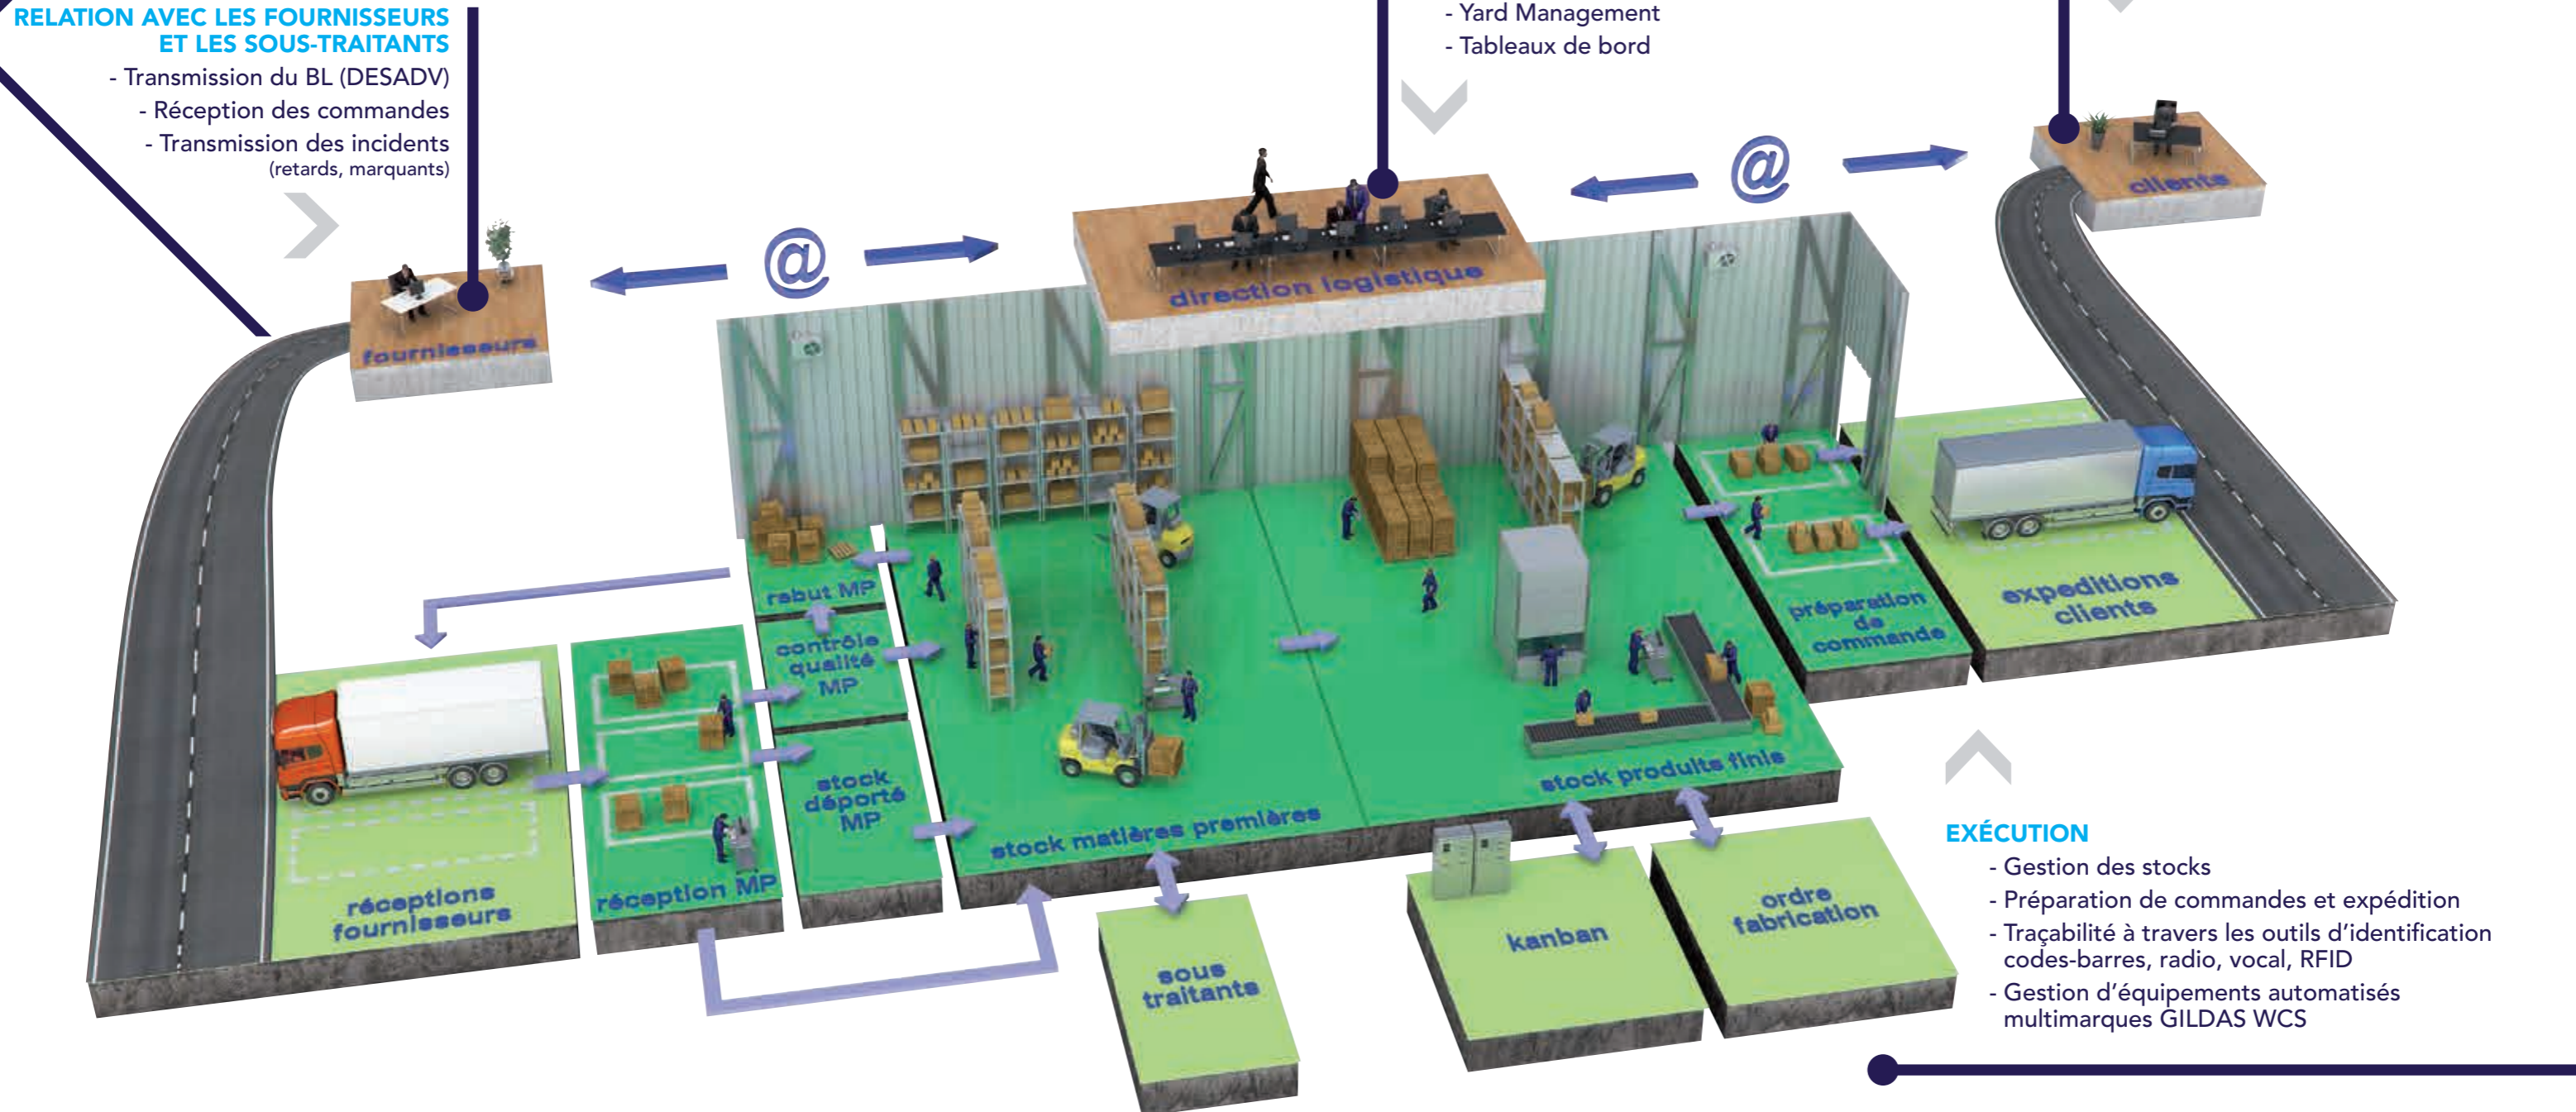

UNE NOUVELLE APPROCHE DE LA LOGISTIQUE D'ENTREPÔT :

- une cartographie en zones (fournisseurs, sous-traitants, stocks)
- une qualification de ces zones avec leur modèle de gestion propre
- les modes opératoires de 3 familles de fonctions :
  - les **fonctions d'exécution** constituant le cœur du EXPANSIO et EXPRESS
  - les **fonctions de relations avec les tiers** et
  - les **fonctions de pilotage**.

RELATION AVEC LES FOURNISSEURS ET LES SOUS-TRAITANTS

- Transmission du BL (DESADV)
- Réception des commandes
- Transmission des incidents (retards, marquants)

PILOTAGE EN LIEN AVEC LES PRINCIPAUX ERP DU MARCHÉ

- Préconisation de commandes
- Gestion des coûts de transport
- Gestion des ressources humaines logistiques
- Planification et ordonnancement de commandes
- Surveillance des événements logistiques
- Optimisation de la palettisation et du chargement
- Yard Management
- Tableaux de bord

RELATIONS AVEC LES CLIENTS

- Passation de commandes
- Suivi des livraisons
- Traçabilité à travers la consultation et la gestion de catalogues
- Paniers et consultation par Internet E-ORDER

EXÉCUTION

- Gestion des stocks
- Préparation de commandes et expédition
- Traçabilité à travers les outils d'identification codes-barres, radio, vocal, RFID
- Gestion d'équipements automatisés multimarques GILDAS WCS