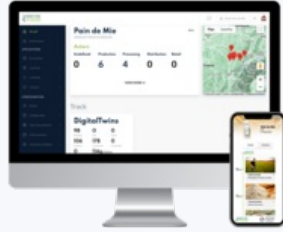

Food Confidence Platform

Orgeval (78630), France

Description

Connecting est une solution SaaS permettant aux entreprises de l'agroalimentaire de gérer, contrôler et visualiser en temps réel toutes leurs données tout au long de leurs supply chains, de la ferme à la fourchette :